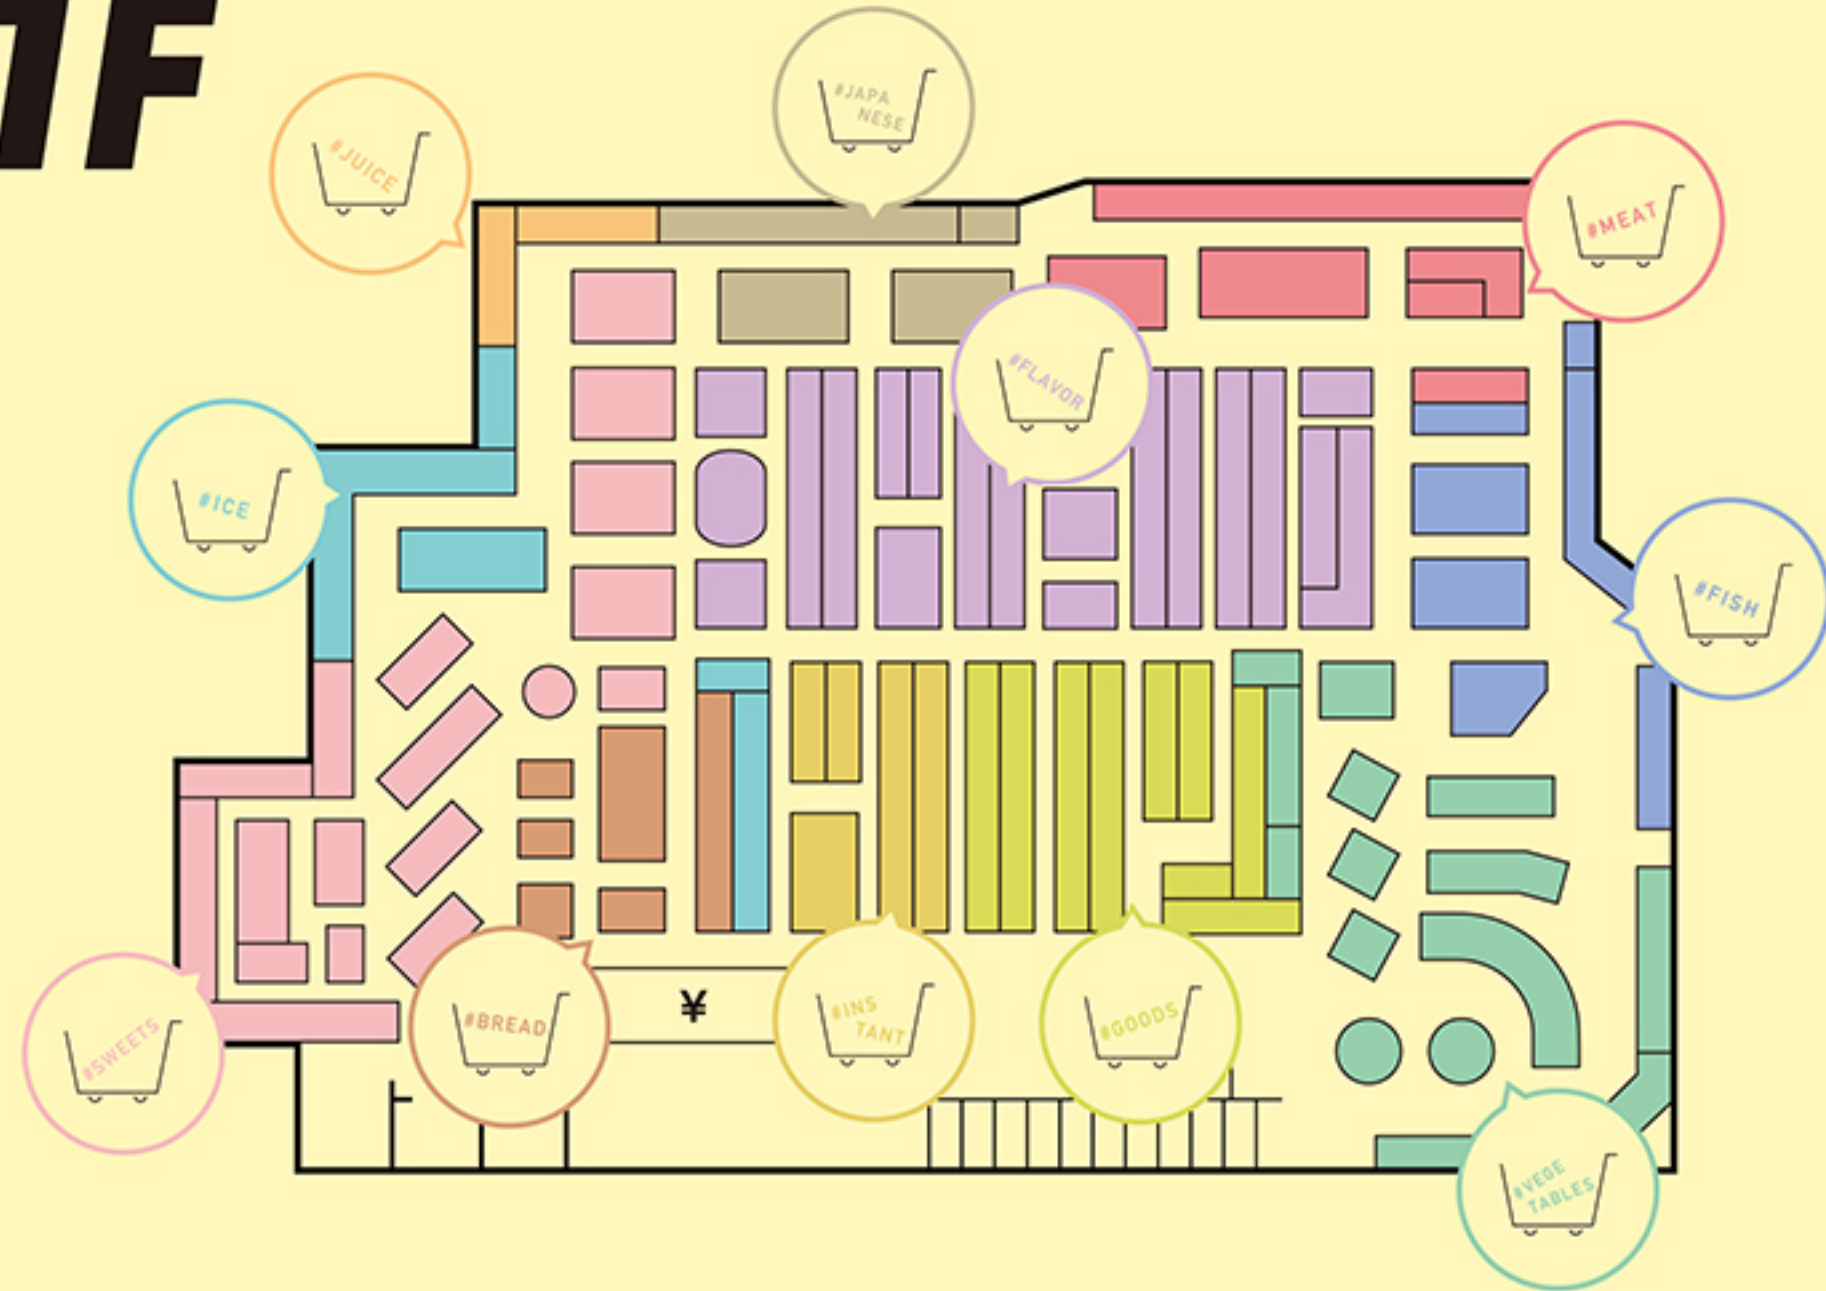

クモワッサン  
le cloud-oissant  
上空 8,000 m

食べ散らかされた星屑  
Cheshire Cat Smile  
地球まで 384,400 km

#BREAD

#VEGE TABLES

箸の橋の端を歩く  
Chopsticks Bridge

心拍数

200

そうめん梅雨  
Rain

6月

朗月(もちつき)  
Monday

月まで徒歩 8.67年

ぎょう座  
Potsticker Furniture

餃子生誕

約 2600年

チャーフィン  
Pipe-rice

優勝賞金の史上最高額

300,000\$

これがほんとのアイスランド  
Iceland"?"

= 3 °C

B1F

#JUICE

煙突細すぎて  
サンタ苦労する  
Straw Chimney

高さ 6m

オクラホマミキサー  
Oklahoma Mixer